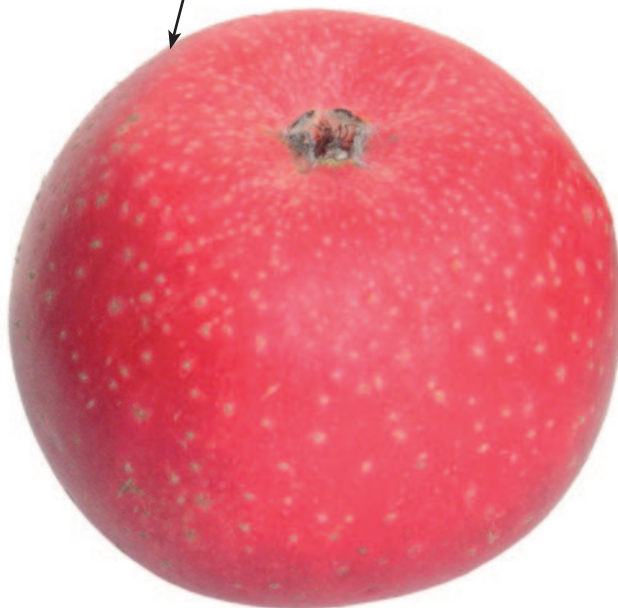

ROTE STERNRENETTE

HERBST/FRÜHWINTERAPFEL

ARCHE NOAH

große, hell umhöfte Roststernchen

Schale oft blau bereift

Frucht ohne jegliche Rippen und Kanten

unter der Schale und an den Gefäßbündeln leicht gerötet

Samen zahlreich, gut ausgebildet, typisch schwarzbraun

Die Früchte sind in Originalgröße abgebildet.