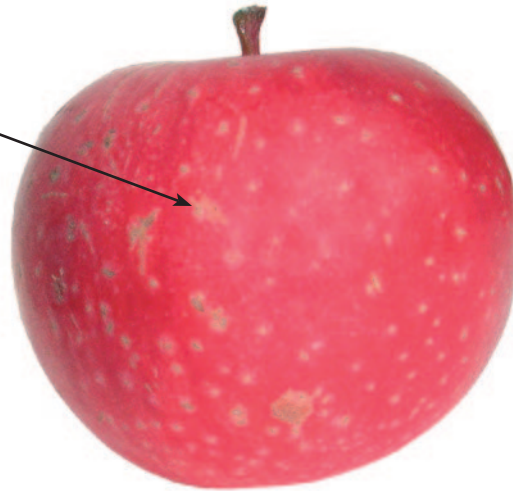

ROTE STERNRENETTE

HERBST/FRÜHWINTERAPFEL

ARCHE NOAH

große, hell umhöfte Roststernchen

Schale oft blau bereift

Frucht ohne jegliche Rippen und Kanten

unter der Schale und an den Gefäßbündeln leicht gerötet

Samen zahlreich, gut ausgebildet, typisch schwarzbraun

Die Früchte sind in Originalgröße abgebildet.