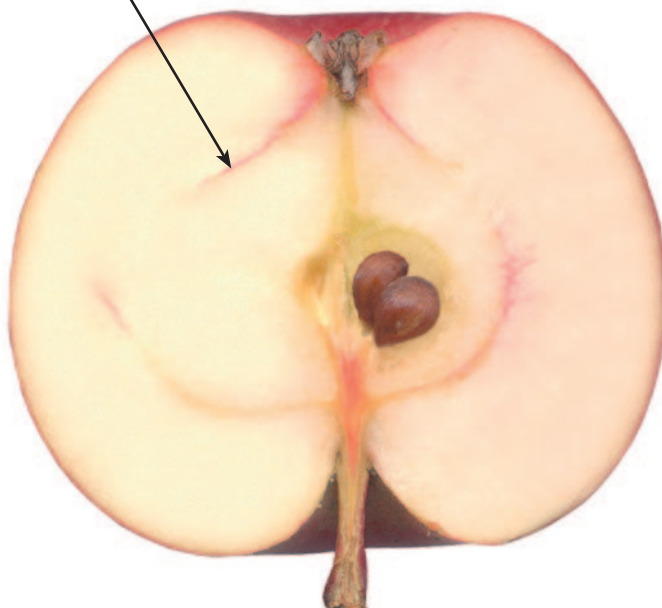

ROTE STERNRENETTE

HERBST/FRÜHWINTERAPFEL

ARCHE NOAH

große, hell umhöfte Roststernchen

Schale oft blau bereift

Frucht ohne jegliche Rippen und Kanten

unter der Schale und an den Gefäßbündeln leicht gerötet

Samen zahlreich, gut ausgebildet, typisch schwarzbraun

Die Früchte sind in Originalgröße abgebildet.